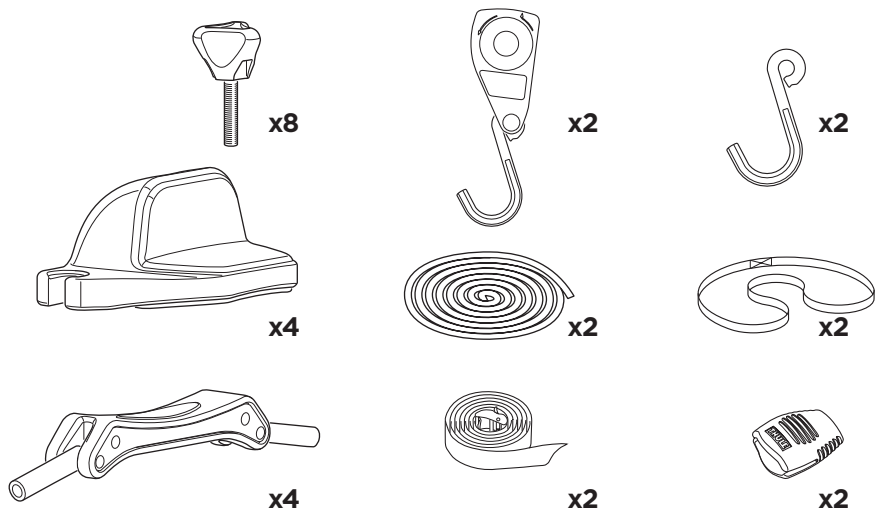

➤ Instructions

Thule Portage 819

- EN** Roof-mounted canoe carrier
DE Dachkanuträger
FR Porte-canoë de toit
NL Kanodrager voor op het dak
IT Portacanoè da tetto
ES Portacanoas de techo
PT Suporte para canoa montado no teto
SV Takmonterad hållare för kanot
DK Tagbøjle til kano
NO Takmontert kanotransportinnretning
FI Katolle asennettava kanoottiteline
ET Katusele paigaldatav kanuuhoidik
LV Uz jumta uzstādāms kanoes turētājs
LT Ant stogo tvirtinamas baidarių laikiklis
PL Uchwyt na kanoje montowany na dachu auta
RU Крепления для перевозки каноэ на крыше
UK Багажник у формі човна, що кріпиться на дах
BG Монтиран на покрива багажник за каяк
CS Nosič kánoe pro montáž na střechu
SK Nosič kanoe s montážou na strechu
SL Strešni nosilec za kanu

- HR/BIH** Krovni nosač kanua
RO Suport pentru canoa montat pe acoperiș
HU Tetőre szerelhető kenuszállító
EL Σχάρα οροφής για κανόε
TR Araç üstüne bağlanan kano taşıyıcı

גגון קאנו לגג הרכב **HE**
 حامل قاربي مركب على السطح **AR**

- ZH** 顶置独木舟托架
JA ルーフマウント型カヌーキャリア
KO 루프 장착 카누 캐리어
TH โครงยึดเรือแคนูแบบติดตั้งบนหลังคา

CITY CRASH

Complies with ISO norm

i

Thule WingBar Evo

Thule WingBar/
Thule Aeroblade

SquareBar

Thule AeroBar