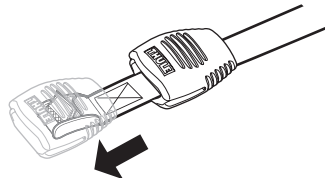

- HR/BIH** Krovni nosač kanua
RO Suport pentru canoa montat pe acoperiș
HU Tetőre szerelhető kenuszállító
EL Σχάρα οροφής για κανόε
TR Araç üstüne bağlanan kano taşıyıcı

גגון קאנו לגג הרכב **HE**
 حامل قاربي مركب على السطح **AR**

x4

3

4

x4

5

x4

6

x2