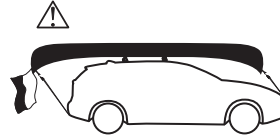

Thule ProBar

Max
45 kg
100 lbs

= 1.9 kg
4 lbs

= Max
68 kg
150 lbs

Max
130 km/h

i

1

2