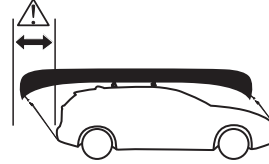

Thule ProBar

Max
45 kg
100 lbs

= 1.9 kg
4 lbs

= Max
68 kg
150 lbs

Max
130 km/h

i

1

2