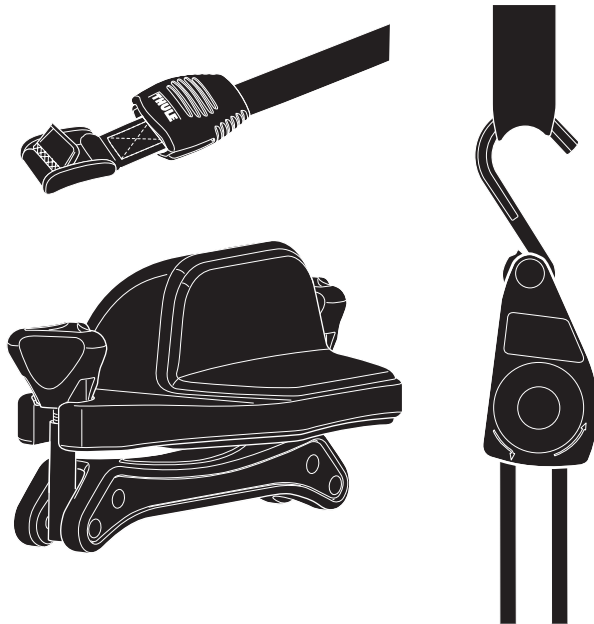

➤ Instructions

Thule Portage 819

- EN** Roof-mounted canoe carrier
DE Dachkanuträger
FR Porte-canoë de toit
NL Kanodrager voor op het dak
IT Portacanoè da tetto
ES Portacanoas de techo
PT Suporte para canoa montado no teto
SV Takmonterad hållare för kanot
DK Tagbøjle til kano
NO Takmontert kanotransportinnretning
FI Katolle asennettava kanoottiteline
ET Katusele paigaldatav kanuuhoidik
LV Uz jumta uzstādāms kanoes turētājs
LT Ant stogo tvirtinamas baidarių laikiklis
PL Uchwyt na kanoje montowany na dachu auta
RU Крепления для перевозки каноэ на крыше
UK Багажник у формі човна, що кріпиться на дах
BG Монтиран на покрива багажник за каяк
CS Nosič kánoe pro montáž na střechu
SK Nosič kanoe s montážou na strechu
SL Strešni nosilec za kanu

- HR/BIH** Krovni nosač kanua
RO Suport pentru canoa montat pe acoperiș
HU Tetőre szerelhető kenuszállító
EL Σχάρα οροφής για κανόε
TR Araç üstüne bağlanan kano taşıyıcı

גגון קאנו לגג הרכב **HE**
 حامل قاربي مركب على السطح **AR**

- ZH** 顶置独木舟托架
JA ルーフマウント型カヌーキャリア
KO 루프 장착 카누 캐리어
TH โครงยึดเรือแคนูแบบติดตั้งบนหลังคา

CITY CRASH

Complies with ISO norm

i

Thule WingBar Evo

Thule WingBar/
Thule Aeroblade

SquareBar

Thule AeroBar