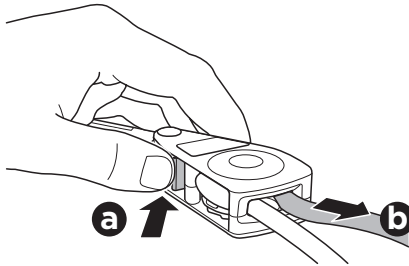

i

EN	Open	DK	Åbn	UK	Відкрити	EL	Άνοίγμα
DE	Öffnen	NO	Åpne	BG	Отваряне	TR	Aç
FR	Ouvert	FI	Auki	CS	Otvírání		فتح AR
NL	Openen	ET	Avatud	SK	Otváranie		פתח HE
IT	Aprire	LV	Atvert	SL	Odprite	ZH	开启
ES	Abrir	LT	Atidaryti	HR/BiH	Otvoreno	JA	開く
PT	Aberto	PL	Otwieranie	RO	Deschidere	KO	열기
SV	Öppna	RU	Открыть	HU	Nyitás	TH	เปิด